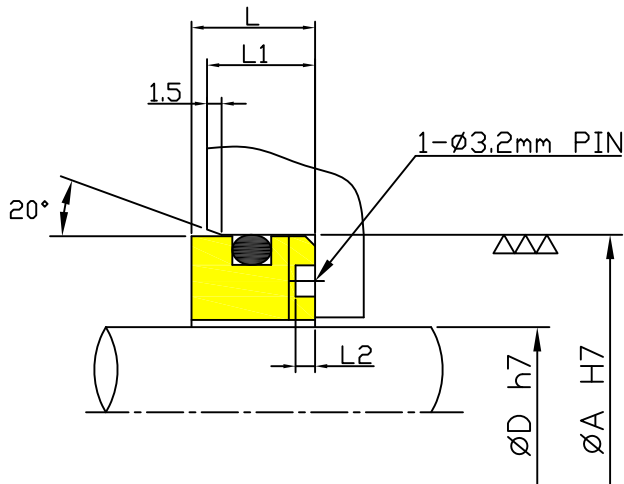

# TYPE:AH Seat ring Dimensional information

**Materials:**

Seal face:Silicon carbide/Tungsten carbide  
O-RING:FFKM/FKM/AFLAS/EPDM....

ØD		ØA		L		L1		L2	
Inch	mm	Inch	mm	Inch	mm	Inch	mm	Inch	mm
0.500	12.70	1.000	25.40	0.311	7.9	0.248	6.3	0.047	1.2
0.625	15.87	1.250	31.75	0.311	7.9	0.248	6.3	0.047	1.2
0.750	19.05	1.375	34.92	0.405	10.3	0.342	8.7	0.047	1.2
0.875	22.22	1.500	38.10	0.405	10.3	0.342	8.7	0.047	1.2
1.000	25.40	1.625	41.28	0.437	11.1	0.375	9.5	0.047	1.2
1.125	28.57	1.750	44.45	0.437	11.1	0.375	9.5	0.047	1.2
1.250	31.75	1.875	47.62	0.437	11.1	0.375	9.5	0.047	1.2
1.375	34.92	2.000	50.80	0.437	11.1	0.375	9.5	0.047	1.2
1.500	38.10	2.125	53.97	0.437	11.1	0.375	9.5	0.047	1.2
1.625	41.27	2.375	60.32	0.500	12.7	0.437	11.1	0.062	1.6
1.750	44.45	2.500	63.50	0.500	12.7	0.437	11.1	0.062	1.6
1.875	47.62	2.625	66.67	0.500	12.7	0.437	11.1	0.062	1.6
2.000	50.80	2.750	69.85	0.500	12.7	0.437	11.1	0.062	1.6
2.125	53.97	3.000	76.20	0.562	14.3	0.500	12.7	0.062	1.6
2.250	57.15	3.125	79.38	0.562	14.3	0.500	12.7	0.062	1.6
2.375	60.32	3.250	82.55	0.562	14.3	0.500	12.7	0.062	1.6
2.500	63.50	3.375	85.73	0.562	14.3	0.500	12.7	0.062	1.6
2.625	66.67	3.375	85.73	0.622	15.8	0.562	14.3	0.086	2.2
2.750	69.85	3.500	88.90	0.622	15.8	0.562	14.3	0.086	2.2
2.875	73.02	3.750	95.25	0.622	15.8	0.562	14.3	0.086	2.2
3.000	76.20	3.875	98.43	0.622	15.8	0.562	14.3	0.086	2.2
3.125	79.37	4.000	101.60	0.779	19.8	0.688	17.5	0.125	3.2
3.250	82.55	4.125	104.78	0.779	19.8	0.688	17.5	0.125	3.2
3.375	85.72	4.250	107.95	0.776	19.8	0.688	17.5	0.125	3.2
3.500	88.90	4.375	111.12	0.776	19.8	0.688	17.5	0.125	3.2
3.625	92.07	4.500	114.30	0.776	19.8	0.688	17.5	0.125	3.2
3.750	95.25	4.625	117.47	0.776	19.8	0.688	17.5	0.125	3.2
3.875	98.42	4.750	120.65	0.776	19.8	0.688	17.5	0.125	3.2
4.000	101.60	4.875	123.82	0.776	19.8	0.688	17.5	0.125	3.2